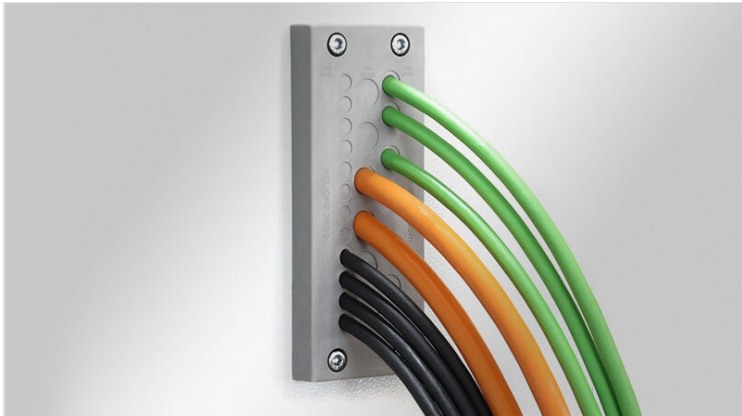

# KEL-DPZ CR | Plaques passe-câbles avec membranes

pour salles blanches / jusqu'à IP66 / UL Type 12

La plaque passe-câbles KEL-DPZ CR vous permet d'économiser de l'argent par rapport aux presse-étoupes traditionnels. La KEL-DPZ CR vous permet d'introduire sur une surface très étroite un grand nombre de câbles de 1.5 à 22 mm de diamètre selon jusqu'à IP66 / UL Type 12.

Le passage des câbles dans le KEL-DPZ CR est très simple. Il suffit de percer un petit trou dans la membrane et d'introduire les câbles ou les tuyaux pneumatiques. Un montage très facile et très rapide.